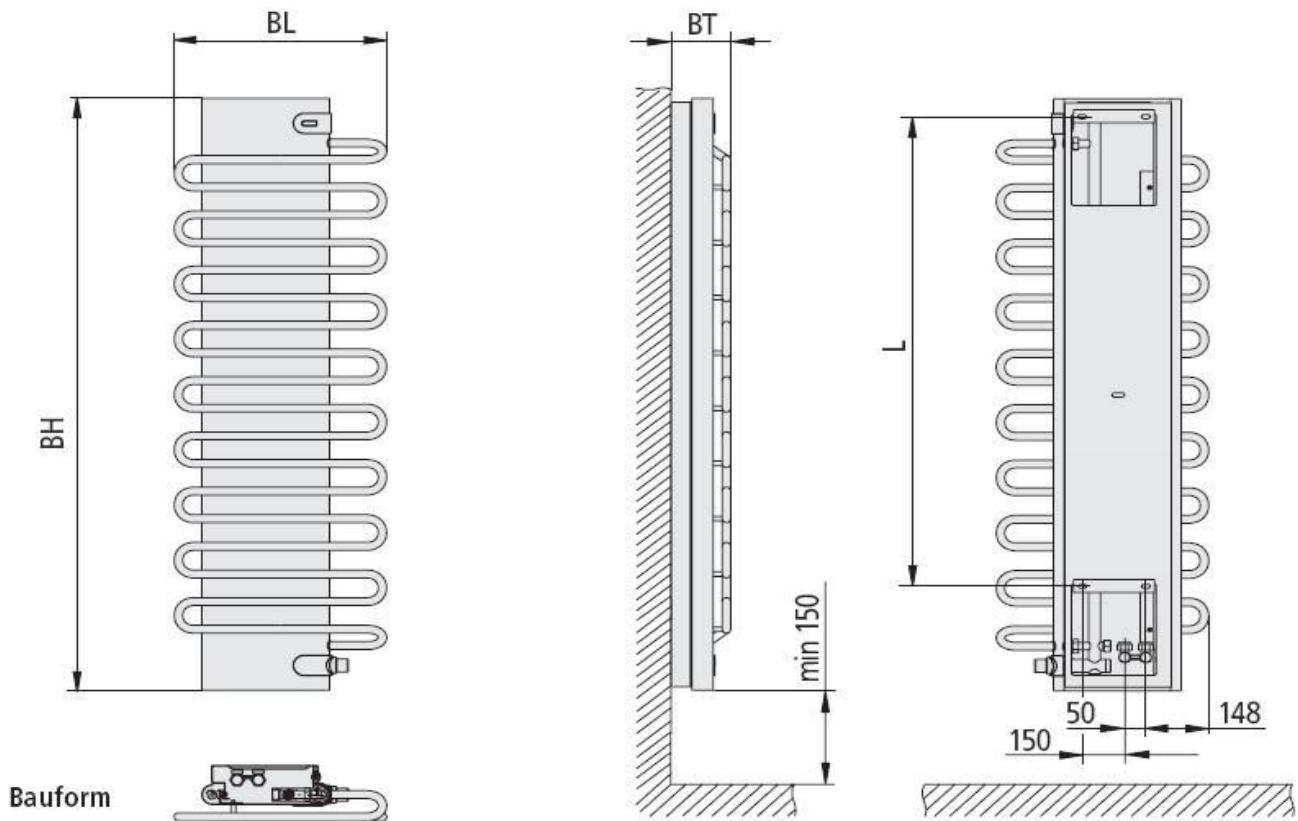

Vonios radiatorius Jive

Techniniai duomenys

Modelis	Aukštis BH mm	Plotis BL mm	Storis BT mm	Šilumos našumas 75/65/20° C W	Atstumas tarp ašių NA mm	L mm	Litražas l	Gaminio svoris kg
CRV2A150050...K	1500	500	140	551	50	1410	5,3	29,3
CRV2A150060...K		600	140	618	50	1410	6,3	35,2
CRV2A180050...K	1800	500	140	667	50	1710	3,3	33,7
CRV2A180060...K		600	140	728	50	1710	4,0	40,4