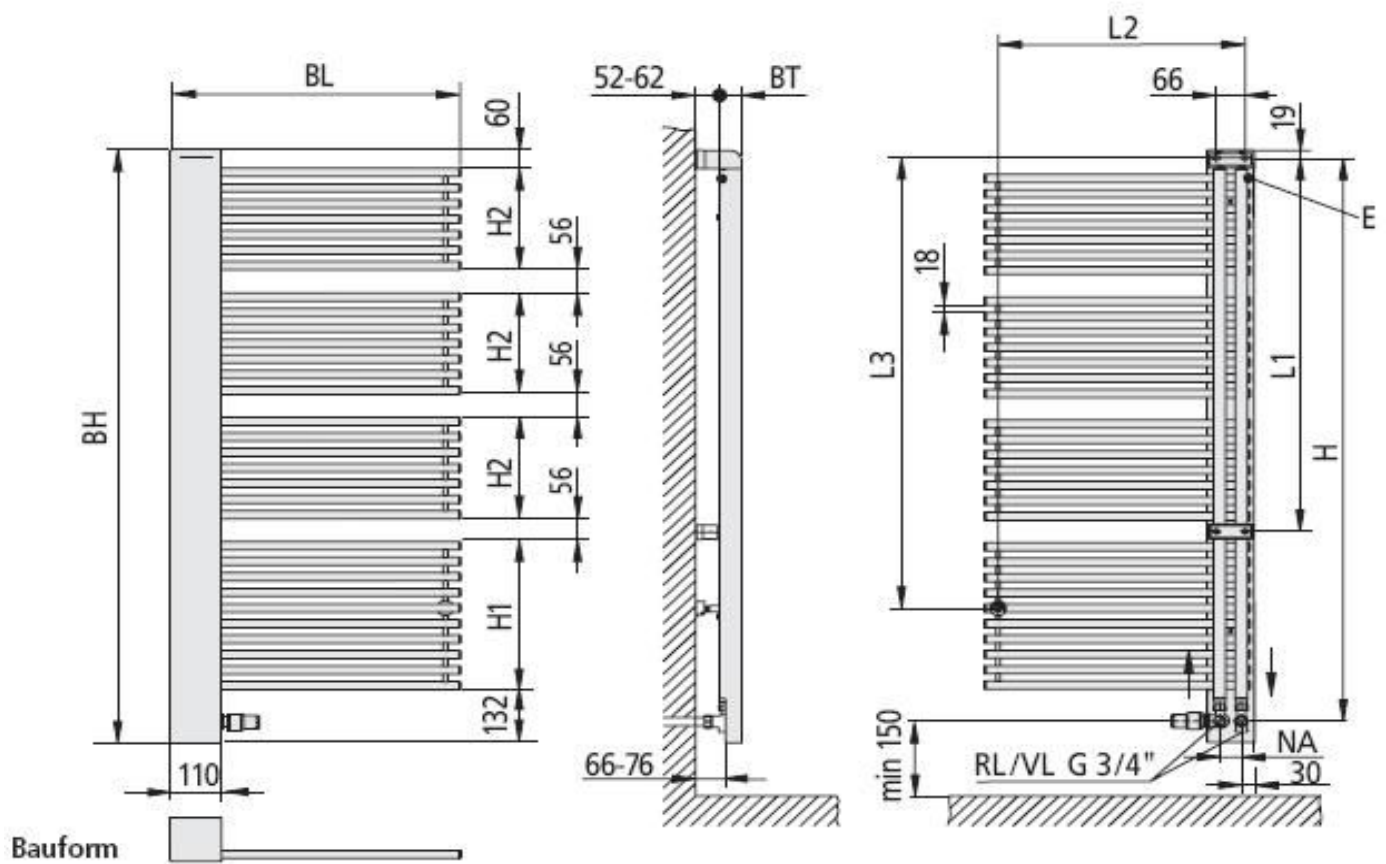

Vonios radiatorius Credo-Half

Techniniai duomenys

Modelis	Aukštis BH	Plotis BL	Storis BT	Šilumos našumas 75/65/20° C	Atstumas tarp ašių NA	H	H1	H2	L1	L2	L3	Vandens talpa	Gaminio svoris
	mm	mm	mm	W	mm	mm	mm	mm	mm	mm	mm	l	kg
CHV1A100045...K	1086	460	51	432	50	941	286	248	620	405,5	735	3,1	12,3
CHV1A140045...K	1466	460	51	603	50	1321	362	248	924	405,5	1114	4,4	17,0
CHV1A140060...K		610	51	796	50	1321	362	248	924	555,5	1114	5,4	20,2
CHV1A180045...K	1884	460	51	795	50	1739	438	362	1266	405,5	1533	5,9	22,5
CHV1A180060...K		610	51	1051	50	1739	438	362	1266	555,5	1533	7,2	26,9