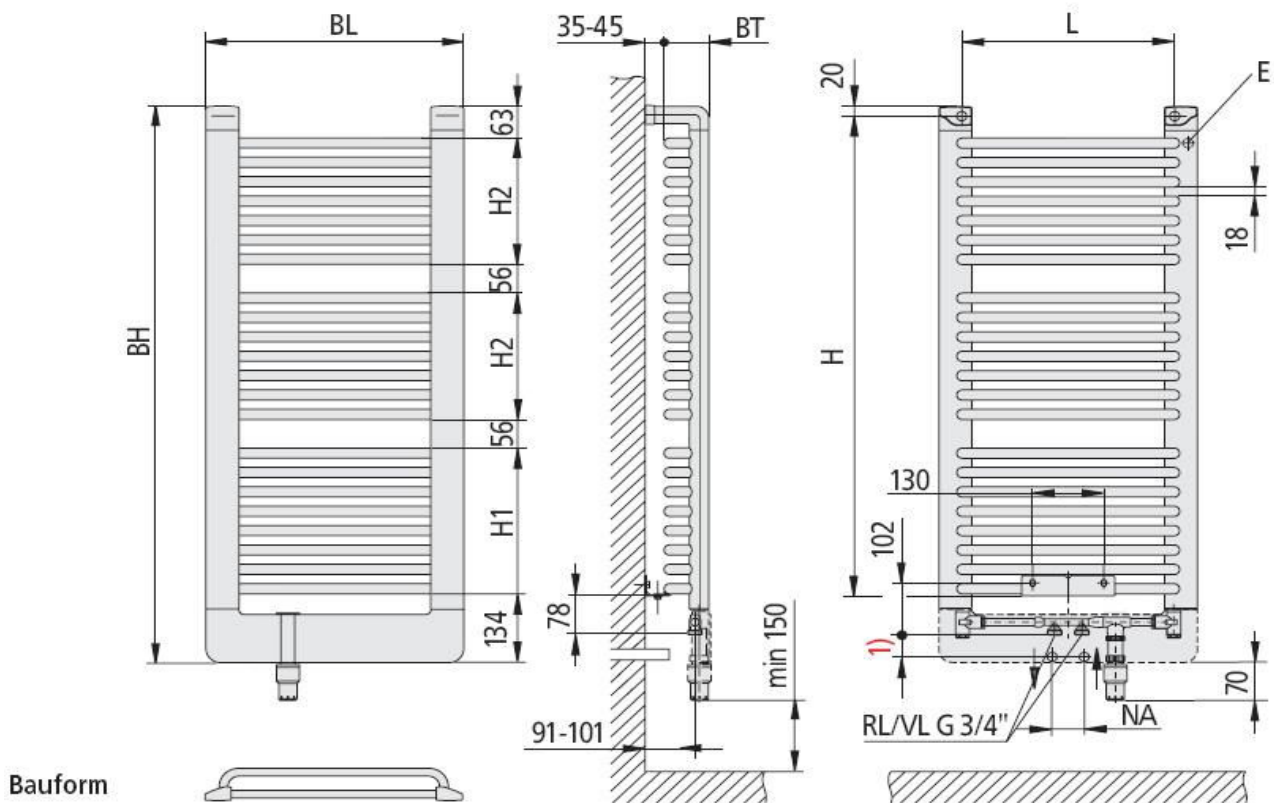

## Vonios radiatorius Credo-Duo

Bauform

### Techniniai duomenys

Modelis	Aukštis BH	Plotis BL	Storis BT	Šilumos našumas 75/65/20° C	Atstumas tarp ašių NA	H	Atstumas tarp tvirtinimo ašių L	H1	H2	Litražas	Gaminio svoris
	mm	mm	mm	W	mm	mm	l	mm	mm	l	kg
CDV21100045.KXK	1091	471	81	619	50	941	400	286	248	6,9	13,3
CDV21100060.KXK		621	81	806	50	941	550	286	248	8,5	16,8
CDV21140045.KXK	1471	471	81	866	50	1321	400	362	248	9,5	18,6
CDV21140060.KXK		621	81	1127	50	1321	550	362	248	11,9	23,5
CDV21140075.KXK		771	81	1384	50	1321	700	362	248	14,4	28,2
CDV21180045.KXK	1889	471	81	1142	50	1739	400	438	362	13,0	24,7
CDV21180060.KXK		621	81	1487	50	1739	550	438	362	16,6	31,4
CDV21180075.KXK		771	81	1827	50	1739	700	438	362	19,8	38,3