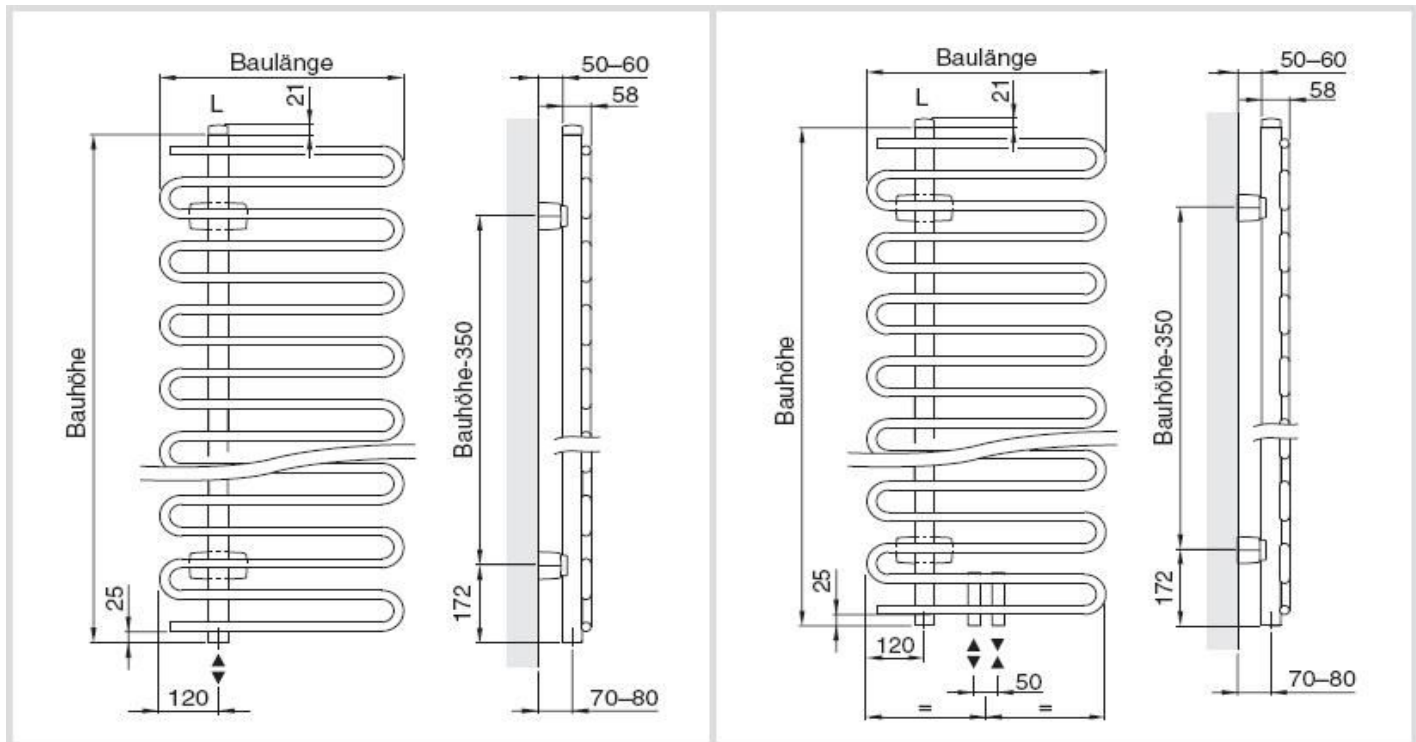

### Techniniai duomenys

Modelis	Aukštis H	Plotis L	Storis	Šilumos našumas 75/65/20° C	Atstumas tarp ašių N	Gaminio svoris
	mm	mm	mm	W	mm	kg
CBT110L/R	1120	400	58	380	50	12,9
		500	58	450	50	14,6
		600	58	517	50	16,2
CBT140L/R	1400	400	58	462	50	16
		500	58	547	50	18,2
		600	58	628	50	20,4
CBT180L/R	1820	400	58	590	50	19,1
		500	58	700	50	22,9
		600	58	804	50	26,5